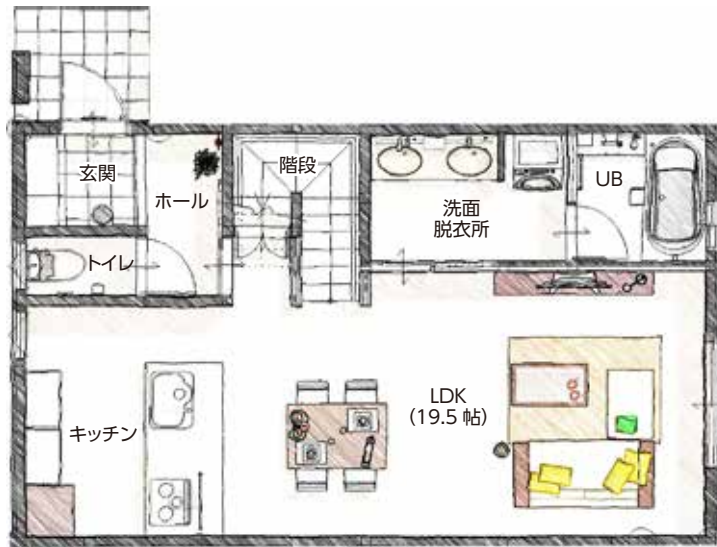

ザ・プレース 高原テラス

W-2

生活空間面積 105.98 m² (32.05 坪)

専有面積 / 96.88 m² (29.30 坪)

1階面積 / 49.68 m² (15.02 坪) ポーチ面積 / 1.65 m² (0.50 坪)

2階面積 / 47.20 m² (14.27 坪) バルコニー面積 / 7.45 m² (2.25 坪)

1F

2F

階段下収納や約3畳もある大型ウォークインクローゼットが
効率よく配置されているので片付けも楽々。
すっきり広々と暮らせます。