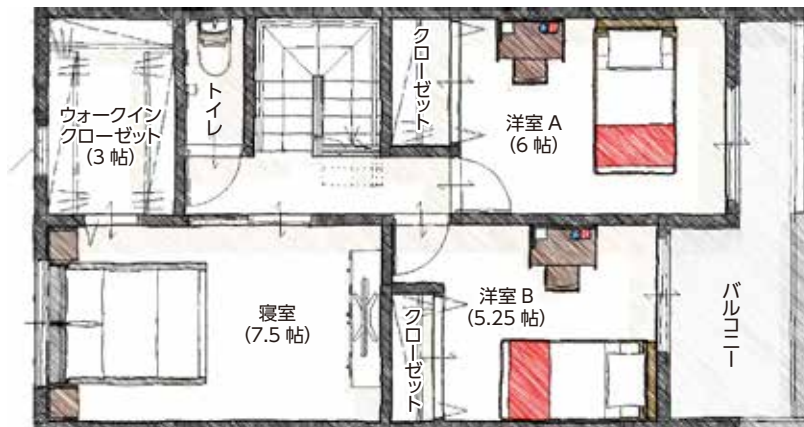

ザ・プレース 高原テラス

W-2

生活空間面積 105.98 m² (32.05 坪)

専有面積 / 96.88 m² (29.30 坪)

1階面積 / 49.68 m² (15.02 坪) ポーチ面積 / 1.65 m² (0.50 坪)

2階面積 / 47.20 m² (14.27 坪) バルコニー面積 / 7.45 m² (2.25 坪)

1F

2F

階段下収納や約3畳もある大型ウォークインクローゼットが
効率よく配置されているので片付けも楽々。
すっきり広々と暮らせます。