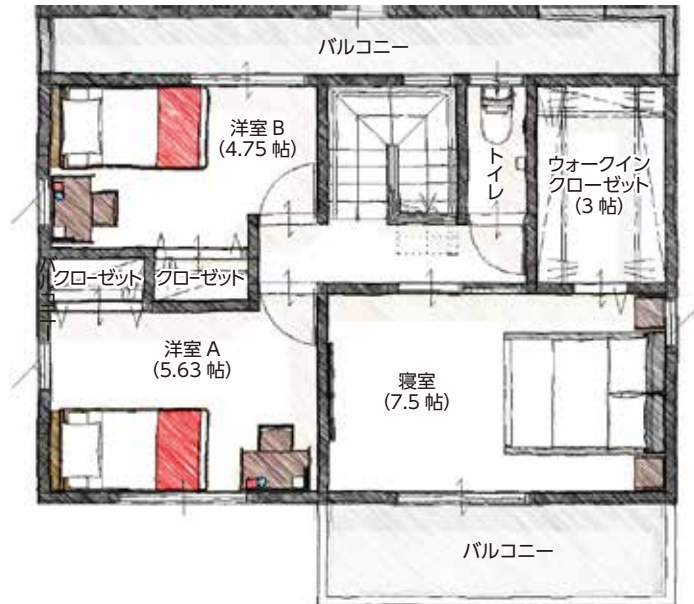

E-8

生活空間面積 112.2 m² (33.94 坪)

専有面積 / 96.88 m² (29.30 坪)

1階面積 / 52.17 m² (15.78 坪) ポーチ面積 / 1.66 m² (0.50 坪)

2階面積 / 44.71 m² (13.52 坪) バルコニー面積 / 13.66 m² (4.13 坪)

1F

2F

コの字型の庭に囲まれた独立性の高い住まい。
庭に面したリビングとダイニングは明るく開放的。
2階の個室もすべて2面に窓があるので風通しも抜群です。