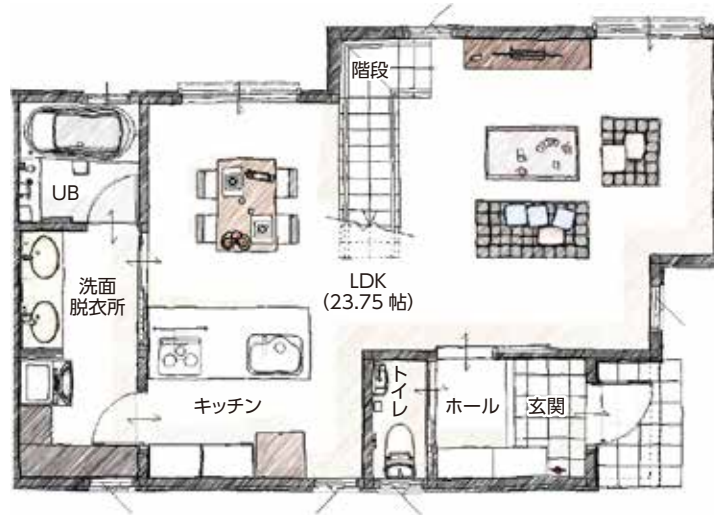

E-2

生活空間面積 113.44 m² (34.31 坪)

専有面積 / 97.29 m² (29.43 坪)

1階面積 / 55.06 m² (16.65 坪) ポーチ面積 / 1.66 m² (0.50 坪)

2階面積 / 42.23 m² (12.77 坪) バルコニー面積 / 14.49 m² (4.38 坪)

1F

2F

家事動線がスムーズな間取り。

キッチンから洗面室へ直接繋がるので洗濯も楽々。

広めのリビングダイニングや家族の行き来も家事をしながら見渡せます。