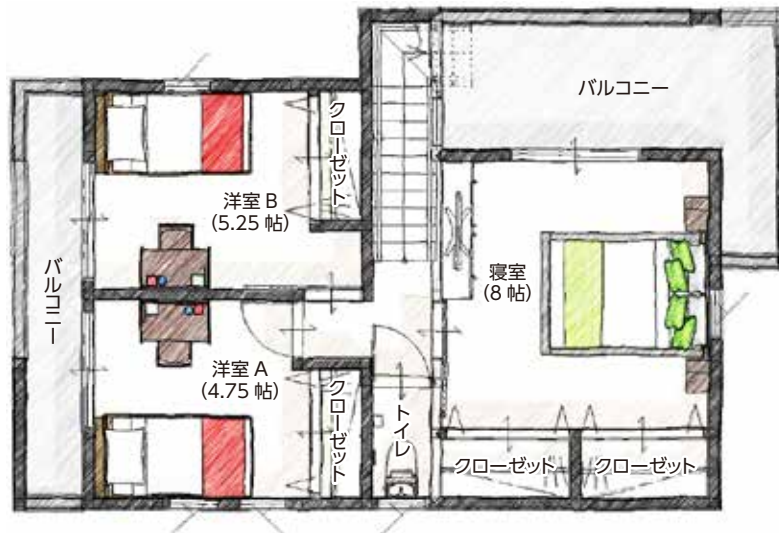

E-2

生活空間面積 113.44 m² (34.31 坪)

専有面積 / 97.29 m² (29.43 坪)

1階面積 / 55.06 m² (16.65 坪) ポーチ面積 / 1.66 m² (0.50 坪)

2階面積 / 42.23 m² (12.77 坪) バルコニー面積 / 14.49 m² (4.38 坪)

1F

2F

家事動線がスムーズな間取り。

キッチンから洗面室へ直接繋がるので洗濯も楽々。

広めのリビングダイニングや家族の行き来も家事をしながら見渡せます。