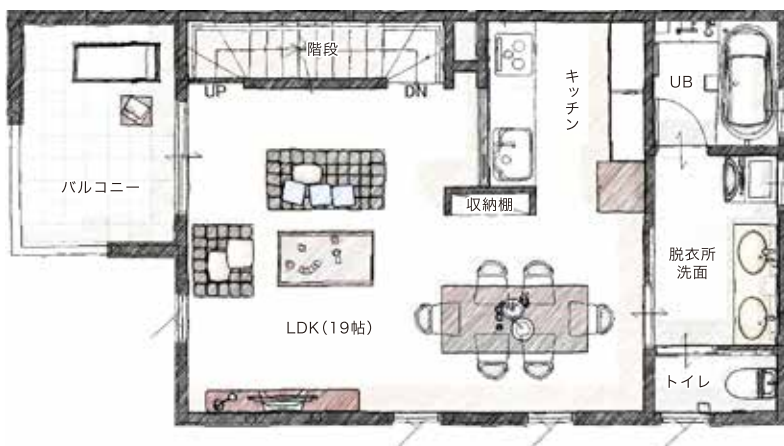

ザ・プレース 八重瀬テラス

4号

専有面積 95.84㎡(28.99坪)

1階床面積/10.14㎡(3.06坪) 2階床面積/44.71㎡(13.52坪) 3階床面積/40.99㎡(12.39坪)
玄関ポーチ、アプローチ、ガレージ面積/41.81㎡(12.64坪) 2階、3階バルコニー面積/13.87㎡ (4.19坪)

1F

2F

3F

※3LDKのガレージハウスです。詳しくは現地にてご覧になれます。