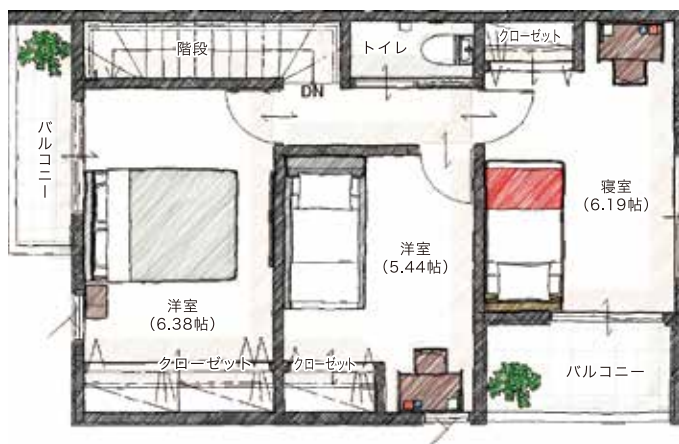

ザ・プレース 八重瀬テラス

4号

専有面積 95.84㎡(28.99坪)

1階床面積/10.14㎡(3.06坪) 2階床面積/44.71㎡(13.52坪) 3階床面積/40.99㎡(12.39坪)
玄関ポーチ、アプローチ、ガレージ面積/41.81㎡(12.64坪) 2階、3階バルコニー面積/13.87㎡ (4.19坪)

1F

2F

3F

※3LDKのガレージハウスです。詳しくは現地にてご覧になれます。