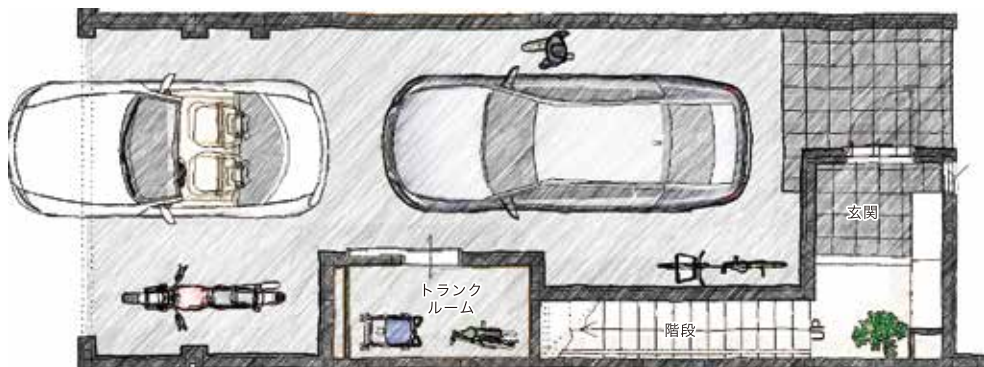

ザ・プレイス 八重瀬テラス

3号

専有面積 94.18㎡(28.48坪)

1階床面積/12.00㎡(3.63坪) 2階床面積/41.40㎡(12.52坪) 3階床面積/40.78㎡(12.33坪)
玄関ポーチ、アプローチ、ガレージ面積/39.74㎡(12.02坪) 2階、3階バルコニー面積/15.94㎡(4.82坪)

1F

2F

3F

※3LDKのガレージハウスです。詳しくは現地にてご覧になれます。