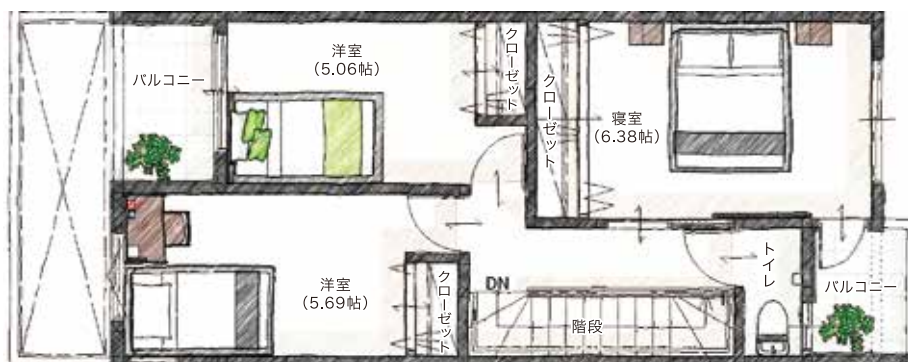

ザ・プレイス 八重瀬テラス

3号

専有面積 94.18㎡(28.48坪)

1階床面積/12.00㎡(3.63坪) 2階床面積/41.40㎡(12.52坪) 3階床面積/40.78㎡(12.33坪)
玄関ポーチ、アプローチ、ガレージ面積/39.74㎡(12.02坪) 2階、3階バルコニー面積/15.94㎡(4.82坪)

1F

2F

3F

※3LDKのガレージハウスです。詳しくは現地にてご覧になれます。