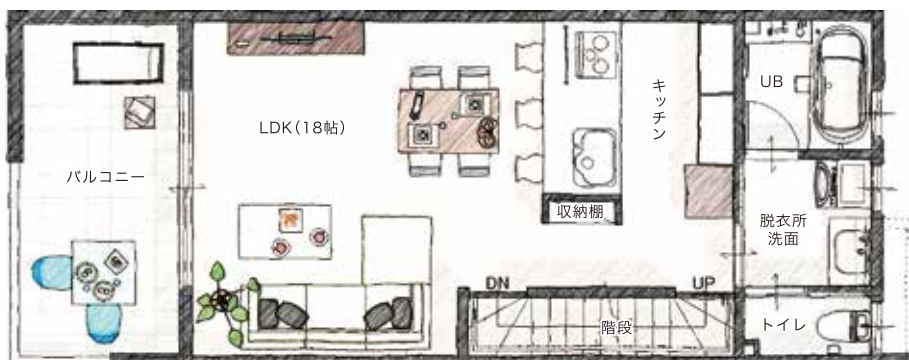

ザ・プレイス 八重瀬テラス

3号

専有面積 94.18㎡(28.48坪)

1階床面積/12.00㎡(3.63坪) 2階床面積/41.40㎡(12.52坪) 3階床面積/40.78㎡(12.33坪)
玄関ポーチ、アプローチ、ガレージ面積/39.74㎡(12.02坪) 2階、3階バルコニー面積/15.94㎡(4.82坪)

1F

2F

3F

※3LDKのガレージハウスです。詳しくは現地にてご覧になれます。