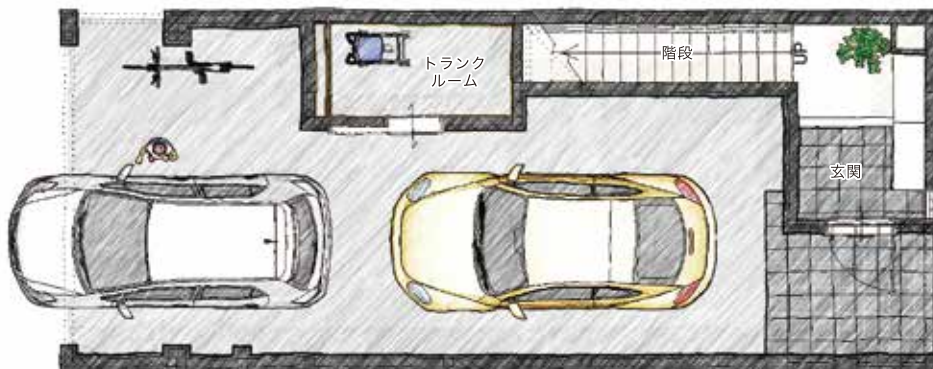

## 1号

専有面積 94.18㎡(28.48坪)

1階床面積/12.00㎡(3.63坪)    2階床面積/41.40㎡(12.52坪)    3階床面積/40.78㎡(12.33坪)  
玄関ポーチ、アプローチ、ガレージ面積/39.74㎡(12.02坪)    2階、3階バルコニー面積/15.94㎡(4.82坪)

1F

2F

3F

※3LDKのガレージハウスです。詳しくは現地にてご覧になれます。