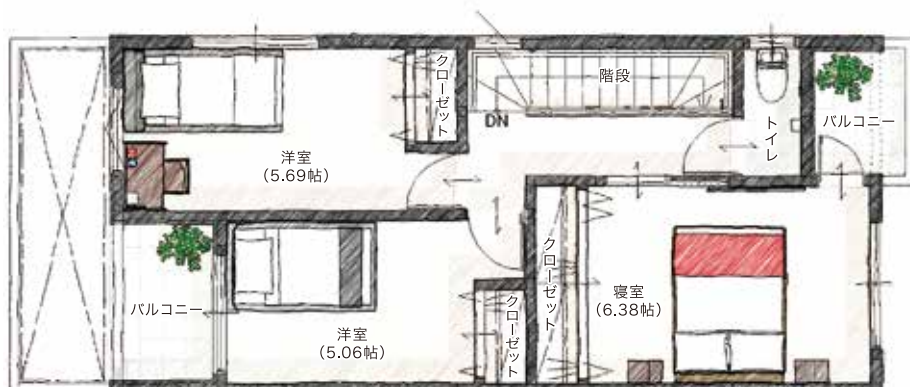

## 1号

専有面積 94.18㎡(28.48坪)

1階床面積/12.00㎡(3.63坪)    2階床面積/41.40㎡(12.52坪)    3階床面積/40.78㎡(12.33坪)  
玄関ポーチ、アプローチ、ガレージ面積/39.74㎡(12.02坪)    2階、3階バルコニー面積/15.94㎡(4.82坪)

1F

2F

3F

※3LDKのガレージハウスです。詳しくは現地にてご覧になれます。